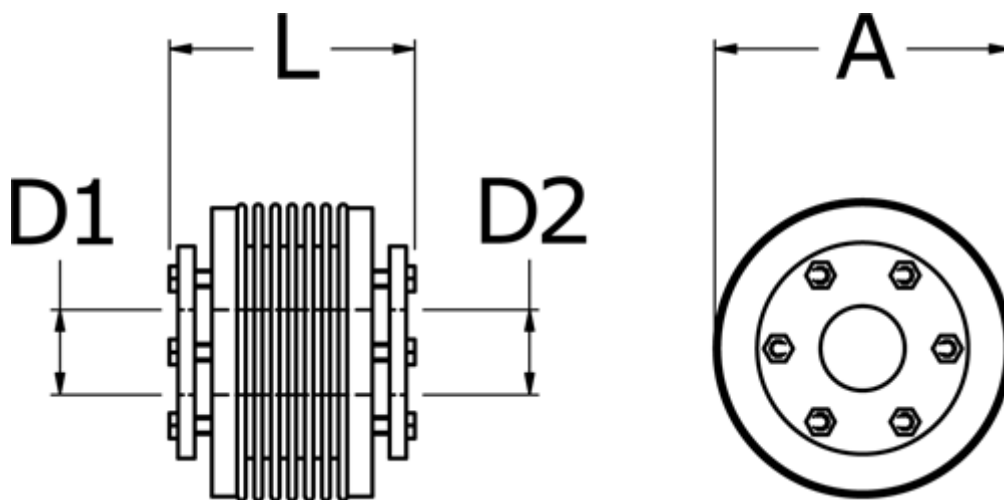

Varenummer: 3330508001706565
Beskrivelse: Metalbælgkobling type 5 str.800
Længde 170 mm, boring 65/65 mm

Mål

A	= 157
D1	= 65
D2	= 65
L	= 170
Nom. moment NM (Tkn)	= 800